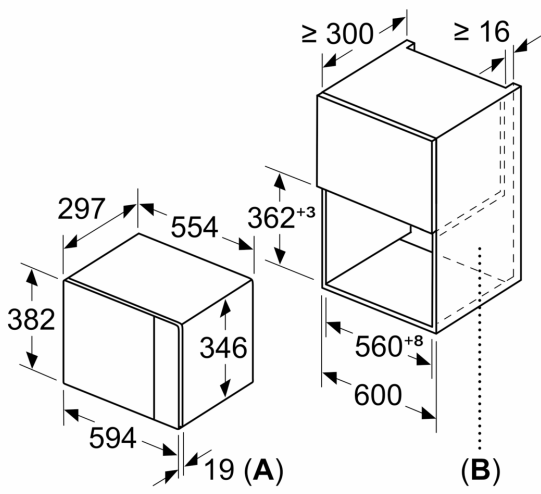

Beskrivning

Tekniska data

Typ av ugn: Enbart mikro
 Typ av reglage: Elektronisk
 Mått: 382 x 594 x 317 mm
 Ugnens invändiga mått (H x B x D): 201.0 x 308.0 x 282.0 mm
 Anslutningskabelns längd: 130.0 cm
 Nettovikt: 16.7 kg
 Bruttovikt: 19.0 kg
 EAN kod: 4242003805527
 Maximal effekt: 800 W
 Anslutningseffekt: 1270 W
 Säkring: 10 A
 Spänning: 220-230 V
 Frekvens: 50 Hz
 Elkontakt: Jordad stickkontakt
 Medföljande tillbehör: 1 x Roterande tallrik

Miljö och Säkerhet

- Övriga säkerhetsfunktioner: säkerhetsavstängning för ugn, luckströmbrytare

iQ500, Inbyggnadsmikro, Rostfritt stål
BF525LMS0

Måttskisser

Mikrovåg
 hörnmontering

Mått i mm

* 20 mm vid metallfront

Mått i mm

Mått i mm

A: 20 mm vid metallfront
B: Utan bakstycke

Mått i mm

Måttskisser