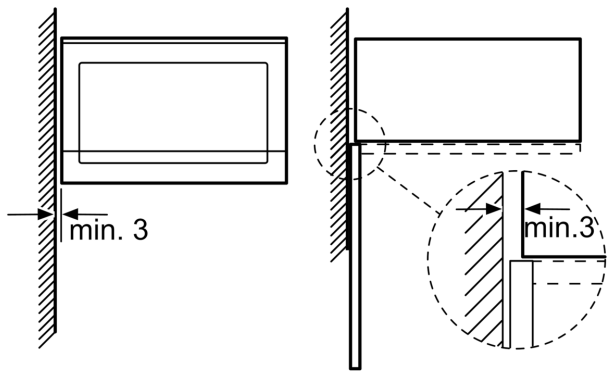

Beskrivning

Tekniska data

Typ av ugn: Enbart mikro
 Typ av reglage: Elektronisk
 Mått: 382 x 594 x 317 mm
 Ugnens invändiga mått (H x B x D): 201.0 x 308.0 x 282.0 mm
 Anslutningskabelns längd: 130.0 cm
 Nettovikt: 16.7 kg
 Bruttovikt: 19.0 kg
 EAN kod: 4242003805527
 Maximal effekt: 800 W
 Anslutningseffekt: 1270 W
 Säkring: 10 A
 Spänning: 220-230 V
 Frekvens: 50 Hz
 Elkontakt: Jordad stickkontakt
 Medföljande tillbehör: 1 x Roterande tallrik

Design

- Vänsterhängd lucka (ej omhångningsbar)
- Inside i rostfritt stål

Komfort

- Lättanvänd med tydliga inställningar
- LED-belysning
- Roterande glastallrik, diameter 25.5 cm
- Digitalur
- Inbyggd kylfläkt

Miljö och Säkerhet

- Övriga säkerhetsfunktioner: säkerhetsavstängning för ugn, luckströmbrytare

iQ500, Inbyggnadsmikro, Rostfritt stål
BF525LMS0

Måttskisser

Mikrovåg
 hörnmontering

Mått i mm

* 20 mm vid metallfront