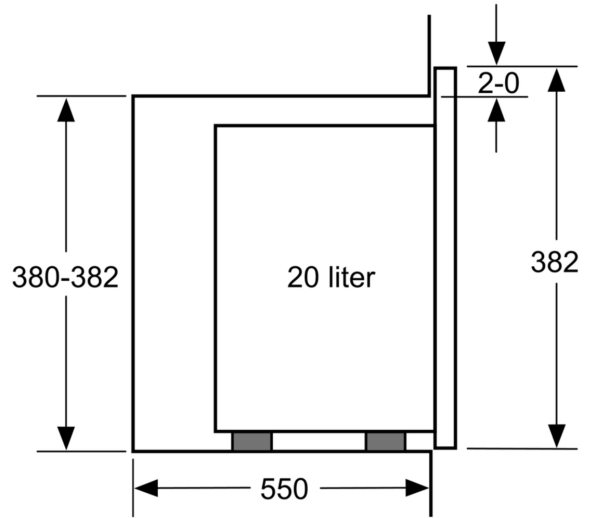

Beskrivning

Tekniska data

Typ av ugn: Enbart mikro
 Typ av reglage: Elektronisk
 Mått: 382 x 594 x 317 mm
 Ugnens invändiga mått (H x B x D): 201.0 x 308.0 x 282.0 mm
 Anslutningskabelns längd: 130.0 cm
 Nettovikt: 16.7 kg
 Bruttovikt: 19.0 kg
 EAN kod: 4242003805527
 Maximal effekt: 800 W
 Anslutningseffekt: 1270 W
 Säkring: 10 A
 Spänning: 220-230 V
 Frekvens: 50 Hz
 Elkontakt: Jordad stickkontakt
 Medföljande tillbehör: 1 x Roterande tallrik

Design

- Vänsterhängd lucka (ej omhångningsbar)
- Inside i rostfritt stål

Komfort

- Lättanvänd med tydliga inställningar
- LED-belysning
- Roterande glastallrik, diameter 25.5 cm
- Digitalur
- Inbyggd kylfläkt

Miljö och Säkerhet

- Övriga säkerhetsfunktioner: säkerhetsavstängning för ugn, luckströmbrytare

iQ500, Inbyggnadsmikro, Rostfritt stål
BF525LMS0

Måttskisser

Mikrovåg
 hörnmontering

Mått i mm

* 20 mm vid metallfront

Mått i mm

Mått i mm

A: 20 mm vid metallfront
B: Utan bakstycke

Mått i mm

Måttskisser