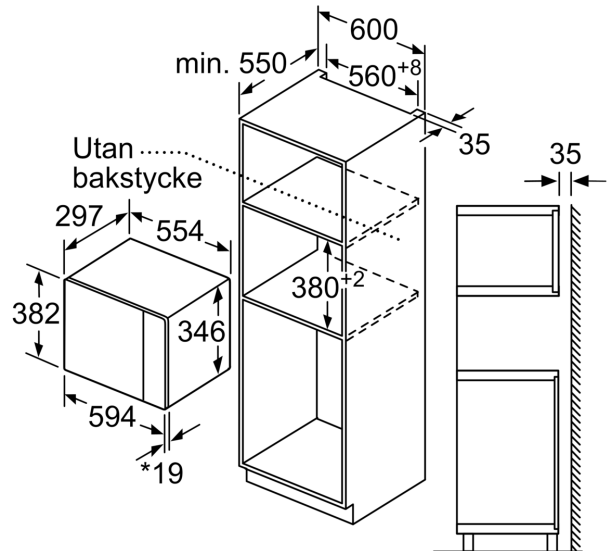

Beskrivning

Tekniska data

Typ av ugn: Enbart mikro
 Typ av reglage: Elektronisk
 Mått: 382 x 594 x 317 mm
 Ugnens invändiga mått (H x B x D): 201.0 x 308.0 x 282.0 mm
 Anslutningskabelns längd: 130.0 cm
 Nettovikt: 16.7 kg
 Bruttovikt: 19.0 kg
 EAN kod: 4242003805527
 Maximal effekt: 800 W
 Anslutningseffekt: 1270 W
 Säkring: 10 A
 Spänning: 220-230 V
 Frekvens: 50 Hz
 Elkontakt: Jordad stickkontakt
 Medföljande tillbehör: 1 x Roterande tallrik

Design

- Vänsterhängd lucka (ej omhångningsbar)
- Inside i rostfritt stål

Komfort

- Lättanvänd med tydliga inställningar
- LED-belysning
- Roterande glastallrik, diameter 25.5 cm
- Digitalur
- Inbyggd kylfläkt

Miljö och Säkerhet

- Övriga säkerhetsfunktioner: säkerhetsavstängning för ugn, luckströmbrytare

iQ500, Inbyggnadsmikro, Rostfritt stål
BF525LMS0

Måttskisser

Mikrovåg
 hörnmontering

Mått i mm

* 20 mm vid metallfront

Mått i mm

Mått i mm

A: 20 mm vid metallfront
B: Utan bakstycke

Mått i mm

Måttskisser